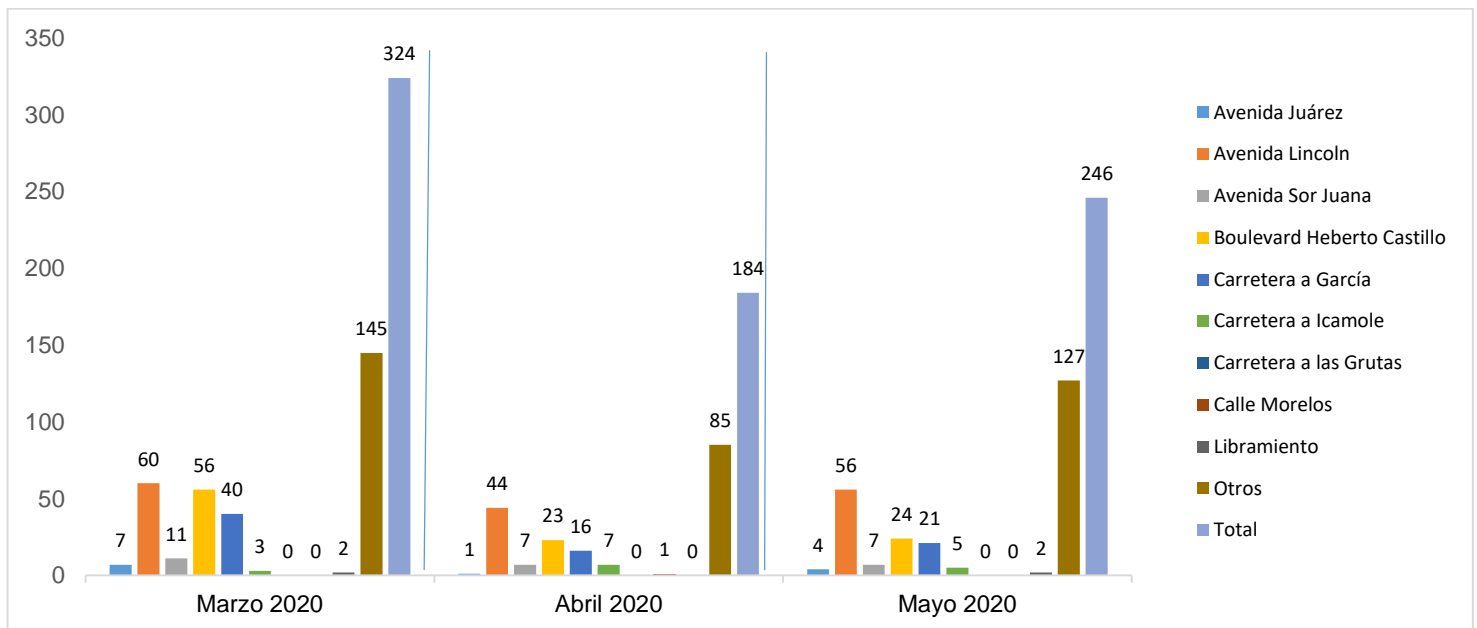

MUNICIPIO DE GARCÍA, NUEVO LEÓN

MAYO DE 2020

INSTITUCIÓN DE POLICÍA PREVENTIVA MUNICIPAL

ESTADÍSTICAS DE GRÁFICA DE ACCIDENTES

Área responsable de generar la información: Institución de Policía Preventiva Municipal.

MUNICIPIO DE GARCÍA, NUEVO LEÓN

MAYO DE 2020

INSTITUCIÓN DE POLICÍA PREVENTIVA MUNICIPAL
ESTADÍSTICAS DE GRÁFICA DE ACCIDENTES DETENCIONES

Área responsable de generar la información: Institución de Policía Preventiva Municipal.