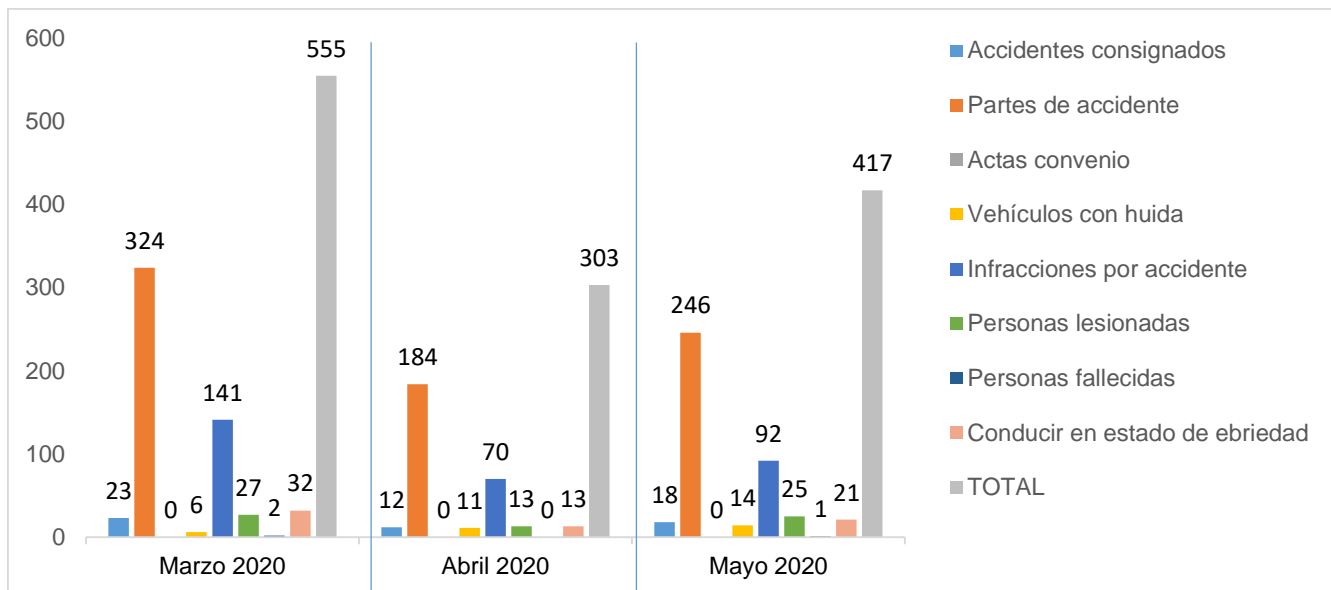

MUNICIPIO DE GARCÍA, NUEVO LEÓN

MAYO DE 2020

INSTITUCIÓN DE POLICÍA PREVENTIVA MUNICIPAL

ESTADÍSTICAS DE GRÁFICA DE ACCIDENTES

Área responsable de generar la información: Institución de Policía Preventiva Municipal.

MUNICIPIO DE GARCÍA, NUEVO LEÓN

MAYO DE 2020

INSTITUCIÓN DE POLICÍA PREVENTIVA MUNICIPAL
ESTADÍSTICAS DE GRÁFICA DE ACCIDENTES DETENCIONES

Área responsable de generar la información: Institución de Policía Preventiva Municipal.