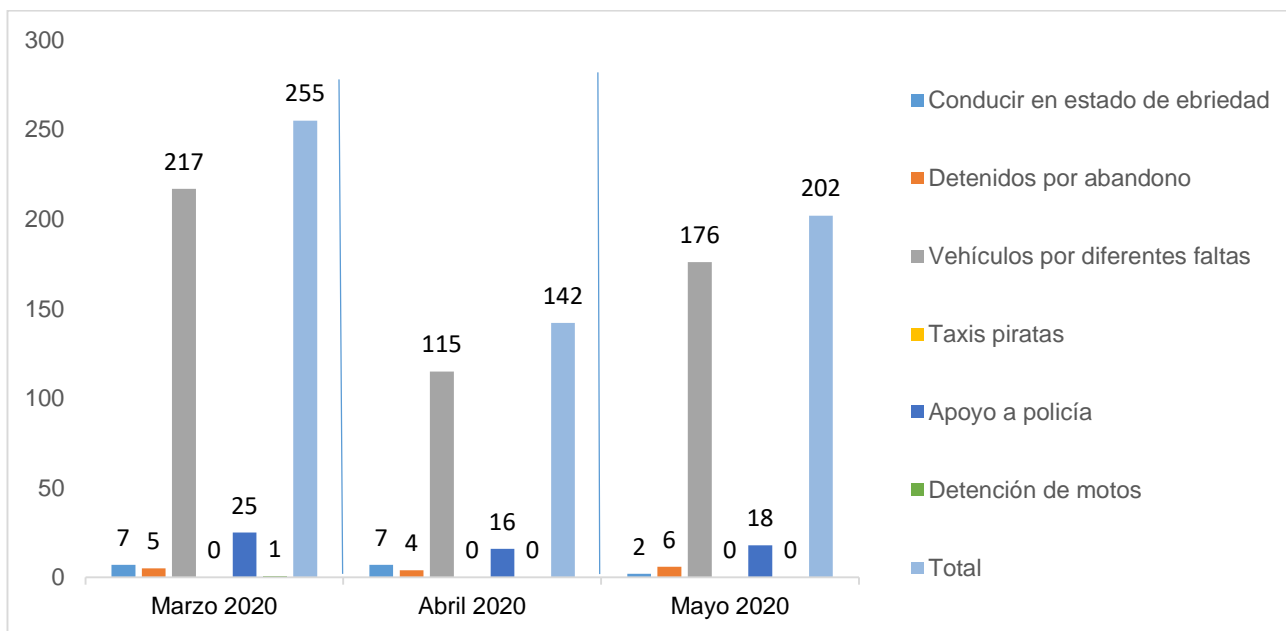

MUNICIPIO DE GARCÍA, NUEVO LEÓN

MAYO DE 2020

INSTITUCIÓN DE POLICÍA PREVENTIVA MUNICIPAL

ESTADÍSTICAS DE GRÁFICA DE ACCIDENTES

Área responsable de generar la información: Institución de Policía Preventiva Municipal.

MUNICIPIO DE GARCÍA, NUEVO LEÓN

MAYO DE 2020

INSTITUCIÓN DE POLICÍA PREVENTIVA MUNICIPAL
ESTADÍSTICAS DE GRÁFICA DE ACCIDENTES DETENCIONES

Área responsable de generar la información: Institución de Policía Preventiva Municipal.