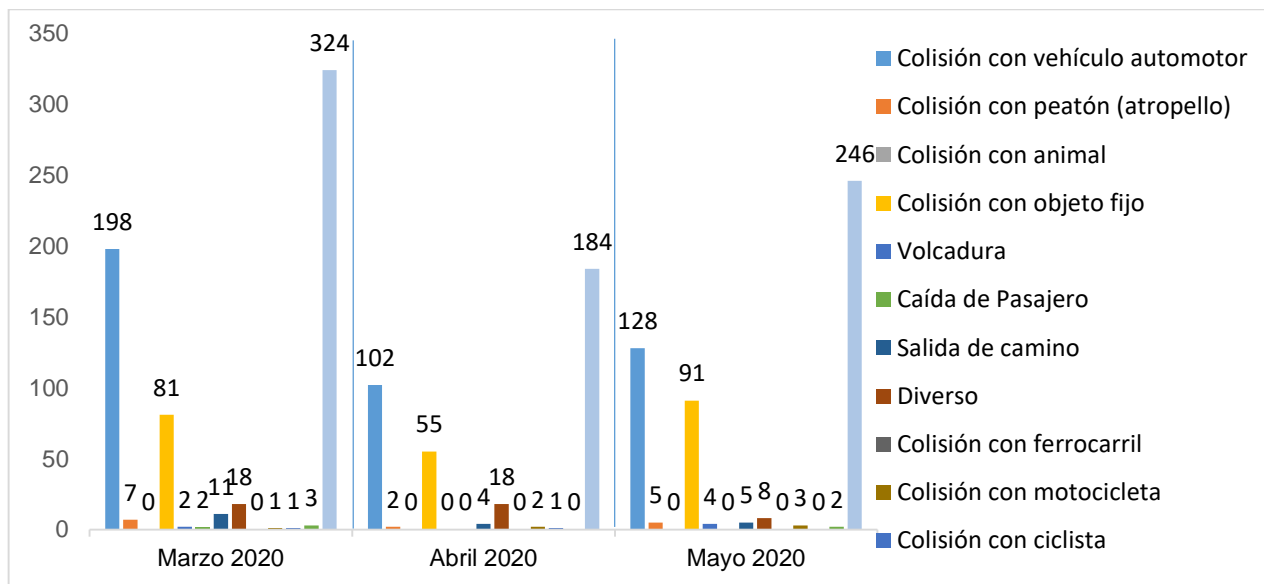

MUNICIPIO DE GARCÍA, NUEVO LEÓN

MAYO DE 2020

INSTITUCIÓN DE POLICÍA PREVENTIVA MUNICIPAL

ESTADÍSTICAS DE GRÁFICA DE ACCIDENTES

Área responsable de generar la información: Institución de Policía Preventiva Municipal.